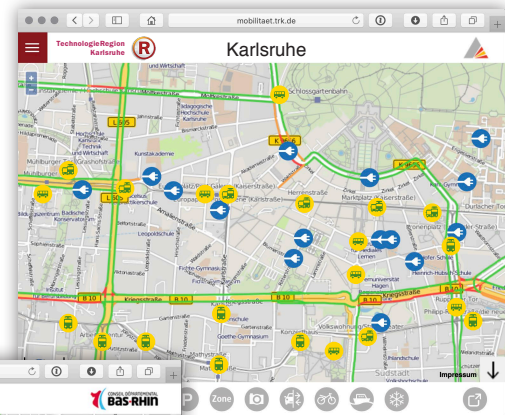

# Intelligent mobil ohne Grenzen.

*Das Mobilitätsportal der Stadt Karlsruhe  
und der TechnologieRegion Karlsruhe.*

# Alle Infos zur Mobilität. In Echtzeit. Im grenzüberschreitenden Mobilitätsportal.

Verschaffen Sie sich mit dem Mobilitätsportal der Stadt Karlsruhe und der TechnologieRegion Karlsruhe einen Überblick über alle wichtigen Informationen rund um das Thema Mobilität in Baden, der Südpfalz und im Nordelsass.

Das gemeinschaftliche Mobilitätsportal im Eurodistrict PAMINA, dem europäischen Verbund für territoriale Zusammenarbeit, bildet auf einer übersichtlichen, nutzungsfreundlichen Bedienoberfläche die gesamte Mobilität unserer Region in Echtzeit ab.

**mobil.trk.de**

- Verkehrsfluss
- Verkehrswebcams
- 25.000 Bahn- und Bushaltestellen mit aktuellem Abfahrtsmonitor und Streckenverlauf
- aktuelle Baustellen und Baustellenvorschau
- Parkhäuser mit aktuellen Belegungszahlen
- Parkschein, Parkscheibe, freies Parken, Busparkplätze
- E-Ladestationen
- Park & Ride mit aktuellem Abfahrtsmonitor der Bahnen und Busse