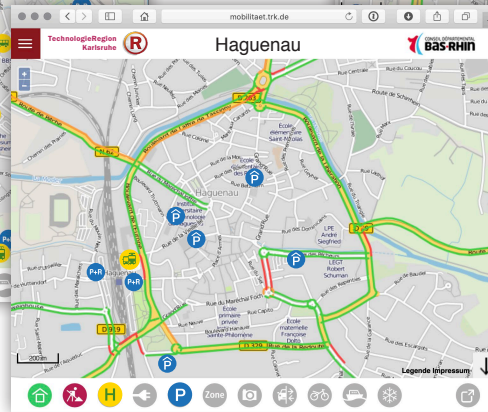

# Intelligent mobil ohne Grenzen.

*Das Mobilitätsportal der Stadt Karlsruhe  
und der TechnologieRegion Karlsruhe.*

# Alle Infos zur Mobilität. In Echtzeit. Im grenzüberschreitenden Mobilitätsportal.

Verschaffen Sie sich mit dem Mobilitätsportal der Stadt Karlsruhe und der TechnologieRegion Karlsruhe einen Überblick über alle wichtigen Informationen rund um das Thema Mobilität in Baden, der Südpfalz und im Nordelsass.

Das gemeinschaftliche Mobilitätsportal im Eurodistrict PAMINA, dem europäischen Verbund für territoriale Zusammenarbeit, bildet auf einer übersichtlichen, nutzungsfreundlichen Bedienoberfläche die gesamte Mobilität unserer Region in Echtzeit ab.

**mobil.trk.de**

- Verkehrsfluss
- Verkehrswebcams
- 25.000 Bahn- und Bushaltestellen mit aktuellem Abfahrtsmonitor und Streckenverlauf
- aktuelle Baustellen und Baustellenvorschau
- Parkhäuser mit aktuellen Belegungszahlen
- Parkschein, Parkscheibe, freies Parken, Busparkplätze
- E-Ladestationen
- Park & Ride mit aktuellem Abfahrtsmonitor der Bahnen und Busse