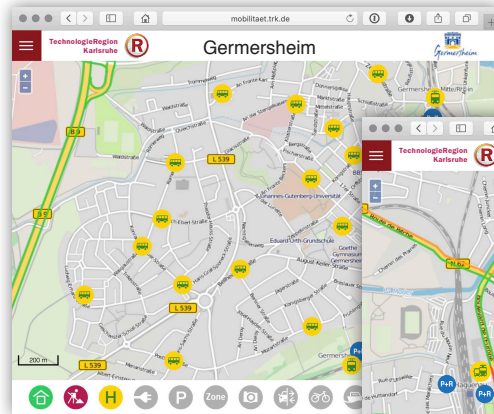

# Intelligent mobil ohne Grenzen.

*Das Mobilitätsportal der Stadt Karlsruhe  
und der TechnologieRegion Karlsruhe.*

# Alle Infos zur Mobilität. In Echtzeit. Im grenzüberschreitenden Mobilitätsportal.

Verschaffen Sie sich mit dem Mobilitätsportal der Stadt Karlsruhe und der TechnologieRegion Karlsruhe einen Überblick über alle wichtigen Informationen rund um das Thema Mobilität in Baden, der Südpfalz und im Nordelsass.

Das gemeinschaftliche Mobilitätsportal im Eurodistrict PAMINA, dem europäischen Verbund für territoriale Zusammenarbeit, bildet auf einer übersichtlichen, nutzungsfreundlichen Bedienoberfläche die gesamte Mobilität unserer Region in Echtzeit ab.

**mobil.trk.de**

- Verkehrsfluss
- Verkehrswebcams
- 25.000 Bahn- und Bushaltestellen mit aktuellem Abfahrtsmonitor und Streckenverlauf
- aktuelle Baustellen und Baustellenvorschau
- Parkhäuser mit aktuellen Belegungszahlen
- Parkschein, Parkscheibe, freies Parken, Busparkplätze
- E-Ladestationen
- Park & Ride mit aktuellem Abfahrtsmonitor der Bahnen und Busse